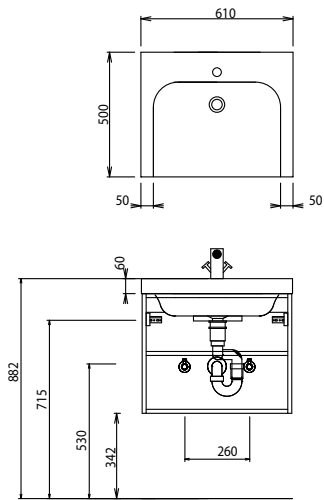

900 mm breit

E P F 0 0 9 0 2

Spiegelschrank	S 2 A 4 1 9 0 2 E	0
Waschtischunterschrank	W U A 3 3 9 0 5 M	0
Waschtisch Mineralguss, weiß, 900 mm	W M M 4 0 9 M 1	0
Summe		0
		0

900 mm breit

E P F 0 1 2 0 1

Flächenspiegel	F S A 4 4 1 2 1 E	0
Waschtischunterschrank	W U A 3 3 1 2 5 M	0
Waschtisch Mineralguss, weiß, 1200 mm	W M M 4 1 2 M 1	0
Summe		0
		0

1200 mm breit

E P F 0 1 2 0 2

Spiegelschrank	S 2 A 4 1 1 2 2 E	0
Waschtischunterschrank	W U A 3 3 1 2 5 M	0
Waschtisch Mineralguss, weiß, 1200 mm	W M M 4 1 2 M 1	0
Summe		0
		0

1200 mm breit

E P F 0 1 2 0 D 1

Flächenspiegel	F S A 4 4 1 2 1 E	0
Waschtischunterschrank	W U A 3 3 1 2 5 M	0
Waschtisch Mineralguss, weiß, 1200 mm	W M M 4 1 2 D 1	0
Doppelwaschtisch		
Summe		0
		0

1200 mm breit

E P F 0 1 2 0 D 2

Spiegelschrank	S 2 A 4 1 1 2 2 E	0
Waschtischunterschrank	W U A 3 3 1 2 5 M	0
Waschtisch Mineralguss, weiß, 1200 mm	W M M 4 1 2 D 1	0
Doppelwaschtisch		
Summe		0
		0

1200 mm breit

Esprit pure flow - Maßskizzen

WMM/WSM 4060

WMM/WSM 409M

WMM/WSM 412M

WMM/WSM 412D

Bei Waschtischanlagen mit Befestigungsschrauben müssen die Maße zum Bohren vor Ort, nach dem Auflegen des Waschtisches auf den Unterschrank, angezeichnet werden. Die Befestigungsschrauben müssen verschraubt werden!