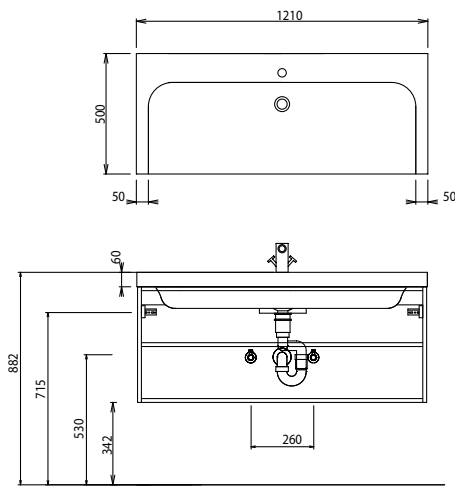

1200 mm breit

E P F 0 1 2 0 2

Spiegelschrank	S 2 A 4 1 1 2 2 E	0
Waschtischunterschrank	W U A 3 3 1 2 5 M	0
Waschtisch Mineralguss, weiß, 1200 mm	W M M 4 1 2 M 1	0
Summe		0
		0

1200 mm breit

E P F 0 1 2 0 D 1

1200 mm breit

Esprit pure flow - Maßskizzen

WMM/WSM 4060

WMM/WSM 409M

WMM/WSM 412M

WMM/WSM 412D

Bei Waschtischanlagen mit Befestigungsschrauben müssen die Maße zum Bohren vor Ort, nach dem Auflegen des Waschtisches auf den Unterschrank, angezeichnet werden. Die Befestigungsschrauben müssen verschraubt werden!