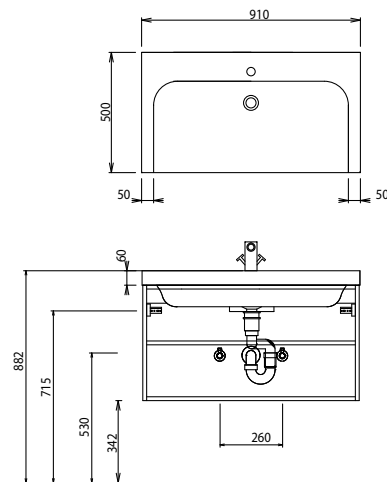

1200 mm breit

E P F 0 1 2 0 2

Spiegelschrank	S 2 A 4 1 1 2 2 E	0
Waschtischunterschrank	W U A 3 3 1 2 5 M	0
Waschtisch Mineralguss, weiß, 1200 mm	W M M 4 1 2 M 1	0
Summe		0
		0

1200 mm breit

E P F 0 1 2 0 D 1

Flächenspiegel	F S A 4 4 1 2 1 E	0
Waschtischunterschrank	W U A 3 3 1 2 5 M	0
Waschtisch Mineralguss, weiß, 1200 mm	W M M 4 1 2 D 1	0
Doppelwaschtisch		
Summe		0
		0

1200 mm breit

E P F 0 1 2 0 D 2

Spiegelschrank	S 2 A 4 1 1 2 2 E	0
Waschtischunterschrank	W U A 3 3 1 2 5 M	0
Waschtisch Mineralguss, weiß, 1200 mm	W M M 4 1 2 D 1	0
Doppelwaschtisch		
Summe		0
		0

1200 mm breit

Esprit pure flow - Maßskizzen

WMM/WSM 4060

WMM/WSM 409M

WMM/WSM 412M

WMM/WSM 412D

Bei Waschtischanlagen mit Befestigungsschrauben müssen die Maße zum Bohren vor Ort, nach dem Auflegen des Waschtisches auf den Unterschrank, angezeichnet werden. Die Befestigungsschrauben müssen verschraubt werden!