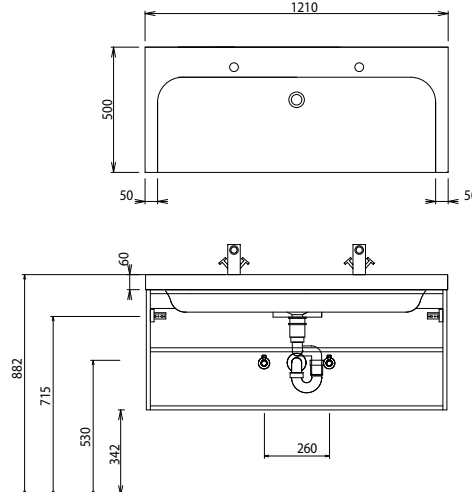

1200 mm breit

Esprit pure flow - Maßskizzen

WMM/WSM 4060

WMM/WSM 409M

WMM/WSM 412M

WMM/WSM 412D

Bei Waschtischanlagen mit Befestigungsschrauben müssen die Maße zum Bohren vor Ort, nach dem Auflegen des Waschtisches auf den Unterschrank, angezeichnet werden. Die Befestigungsschrauben müssen verschraubt werden!